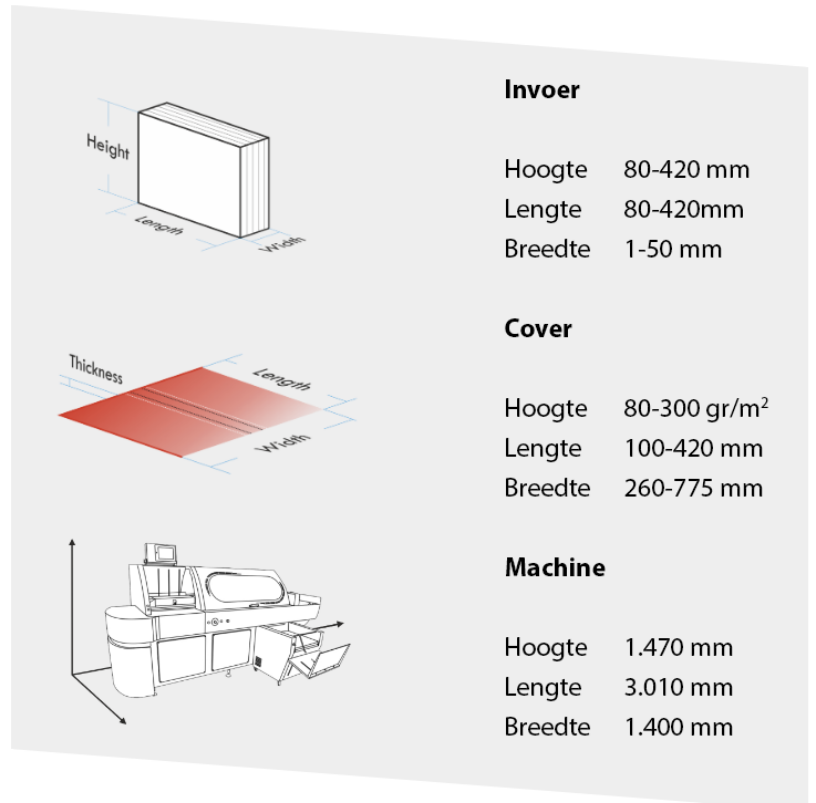

RIGO Ltd. excelleert op het gebied van metaalbewerking en biedt expertise in een scala aan processen, waaronder plaatbewerking, frezen en draaien. Deze precisietechnieken vinden brede toepassing in uiteenlopende industrieën, zoals automotive, bouw, elektronica en voedsel. Daarnaast onderscheidt RIGO Ltd. zich door zijn innovatieve aanpak bij het ontwerpen en produceren van gepatenteerde boekbindmachines, beschermd door patenten, die wereldwijd worden gedistribueerd.

Ref: RIGOPERFECTBINDER420HM/202407/NL

Albyco Nederland B.V.
Elschot 2
NL-4905 AZ Oosterhout

Tel.: +31 162 486286

sales@albyco.com
www.albyco.com