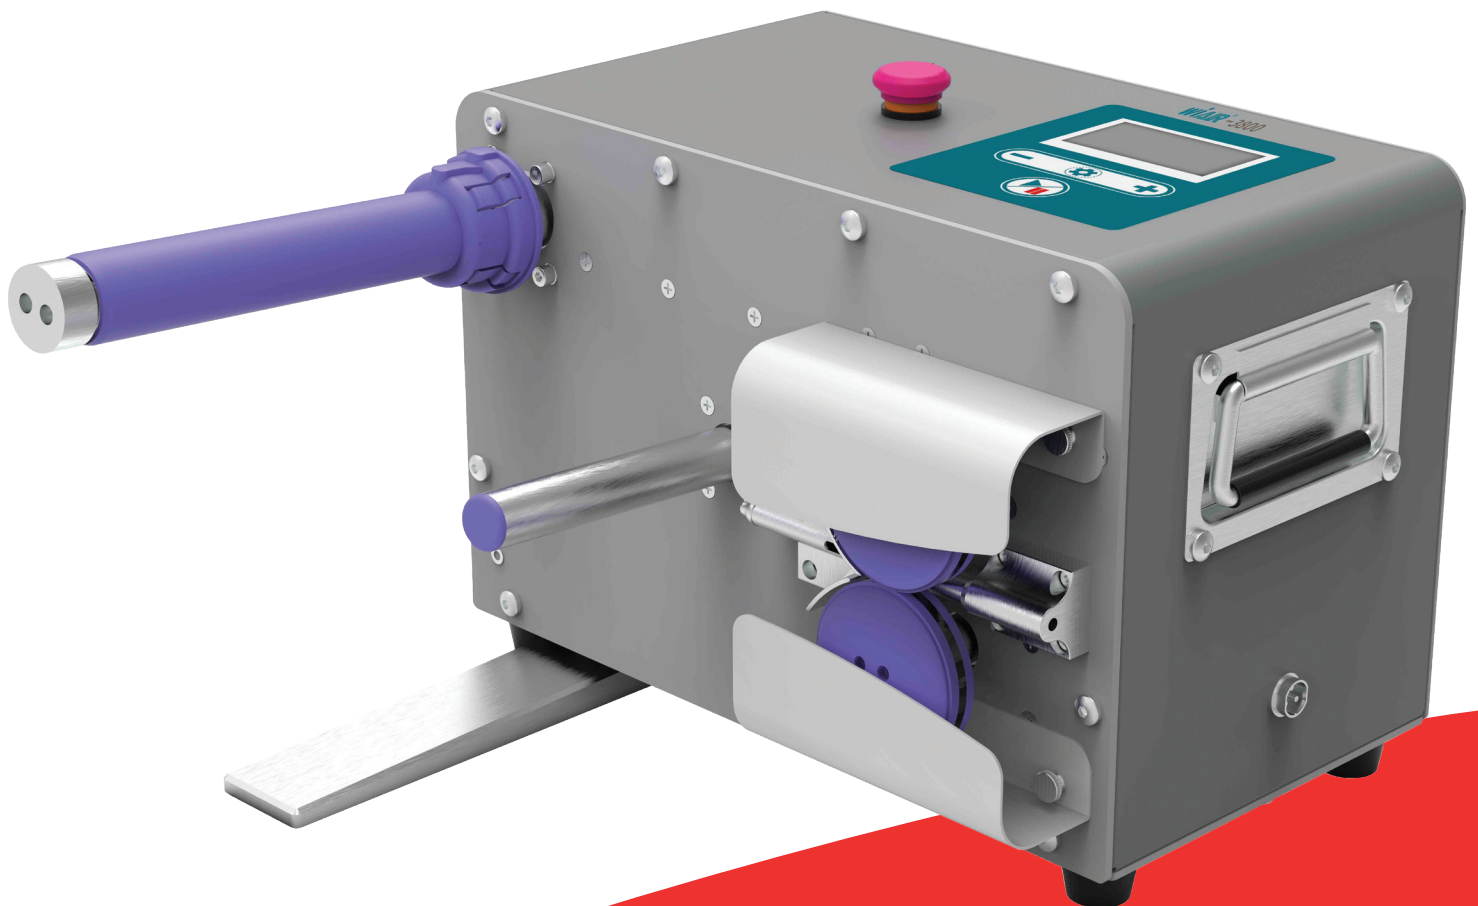

wiAIR

A RICOH Company

WiAir 3800 **PROFESSIONELE HIGH-SPEED** **LUCHTKUSSENMACHINE**

De WIAIR-3800 is een professionele high-speed luchtkussenmachine met een maximale snelheid tot 25 m/min. Ideale oplossing voor het opvullen van verzendverpakkingen!

www.Albyco.com

Specificaties

A RICOH Company

De WIAIR-3800 is een professionele high-speed luchtkussen machine met een maximale snelheid tot 25 m/min. Ideale oplossing voor het opvullen van verzendverpakkingen!

Verwerkingssnelheid	20 m / min
Machine afmetingen	370 x 206 x 240 mm
Gewicht	20 kg
Luchtvolumeregeling	Regelbaar
Temperatuur	Regelbaar
Snelheid	Regelbaar
Lengte	Regelbaar
Afdichtings groottes	200 x 80 mm, 200 x 100 mm, 200 x 130 mm, 200 x 150 mm, 400 x 250 mm, 400 x 290 mm