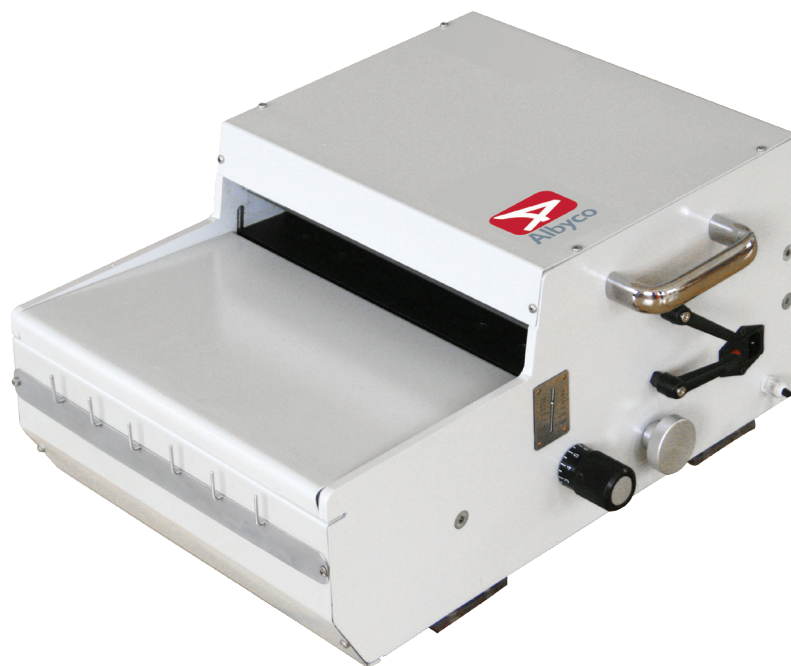

Albyco

A RICOH Company

Albyco MC-360 Elektrisch sluitsysteem voor wire draadbindruggen

Albyco MC-360

Elektrisch sluitsysteem voor wire draadbindruggen.

De Albyco MC-360 is een professionele elektrische oplossing voor het sluiten van wire draadbindruggen. Deze elektrische wire(draadkam)-sluiter voor wire is geschikt voor wire draadbindruggen van 4:1, 3:1 en 2:1, met een maximale sluitopening van 1,5 inch.

De Albyco MC-360 is een professionele oplossing voor hoogvolume wirebinden. Sluit tot meer dan 2.500 bindingen per uur en is uitgerust met optimale veiligheidsvoorzieningen. De machine is robuust uitgevoerd voor intensief gebruik en is snel en eenvoudig instelbaar, in slechts enkele seconden en is uitgerust met een voetpedaal.

Het sluitsysteem is voorzien van een fijnafstelling voor het mooi gelijkmatig sluiten van de metalen binding.

Albyco MC-360

Maximale bindlengte	360 mm
Wire formaten	4:1, 3:1, 2:1
Max binddikten	4,8 mm (3/16", nr.3) tot 38,6 mm (1 1/2", nr.24)
Max. bindsnelheid	tot 43x/min.
Stroomgebruik	220 V/90 W
Afmetingen	555 x 520 x 275 mm
Gewicht	45 kg