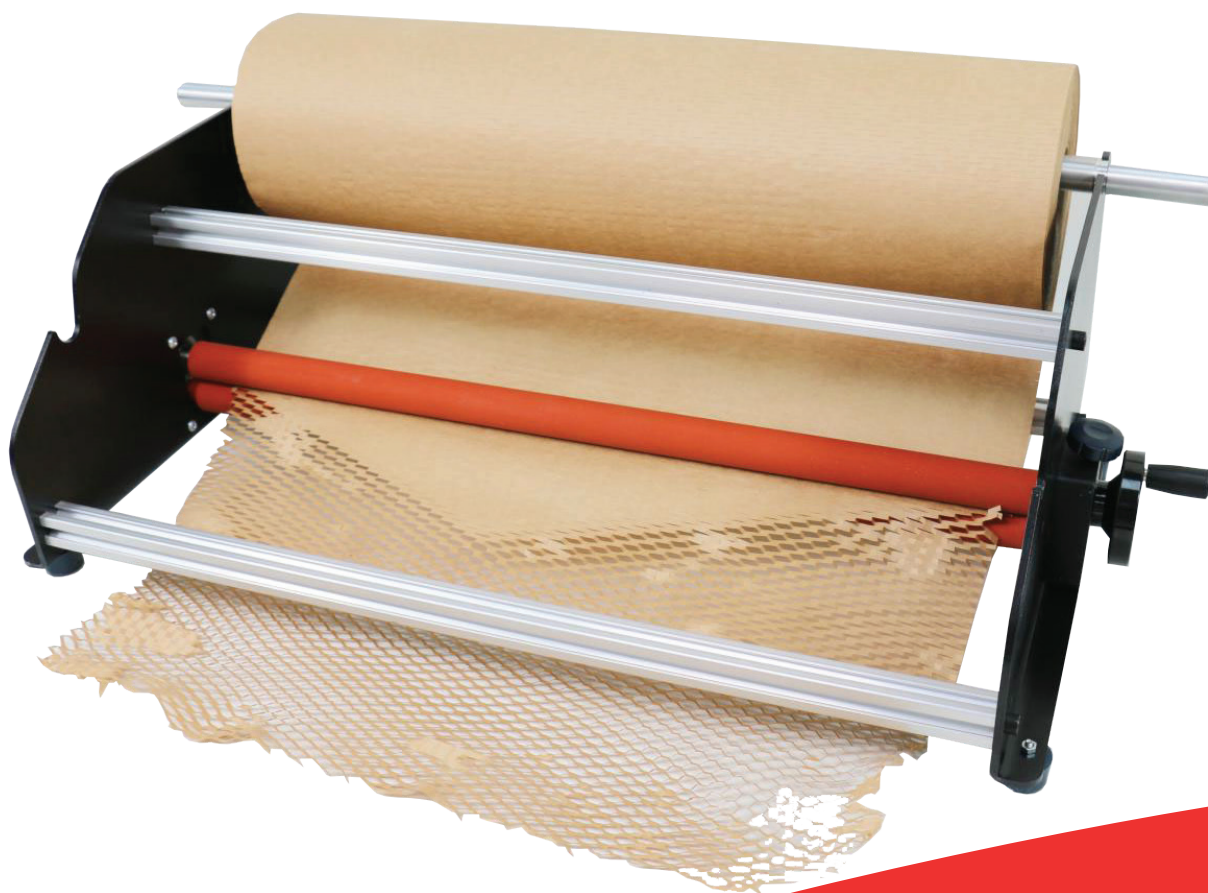

## Albyco HC10 HONINGRAATMACHINE

Handige oplossing om papier te voorzien van honingraatperforaties waarmee papier makkelijker en met meer volume als opvuloplossing is te gebruiken

[www.Albyco.com](http://www.Albyco.com)

# Specificaties

A RICOH Company

De Albyco HC10 Honingraatmachine is een handige oplossing om papier te voorzien van honingraatperforaties waarmee papier makkelijker en met meer volume als opvuloplossing is te gebruiken.

Ideale oplossing voor het opvullen van verzendverpakkingen!

Verwerkingssnelheid	12 m/min
Machine afmetingen	295 x 225 x 180 mm
Lucht volumeregeling	Regelbaar
Temperatuur	Regelbaar
Snelheid	Regelbaar
Lengte	Regelbaar
Werkbreedte	Tot 400 mm