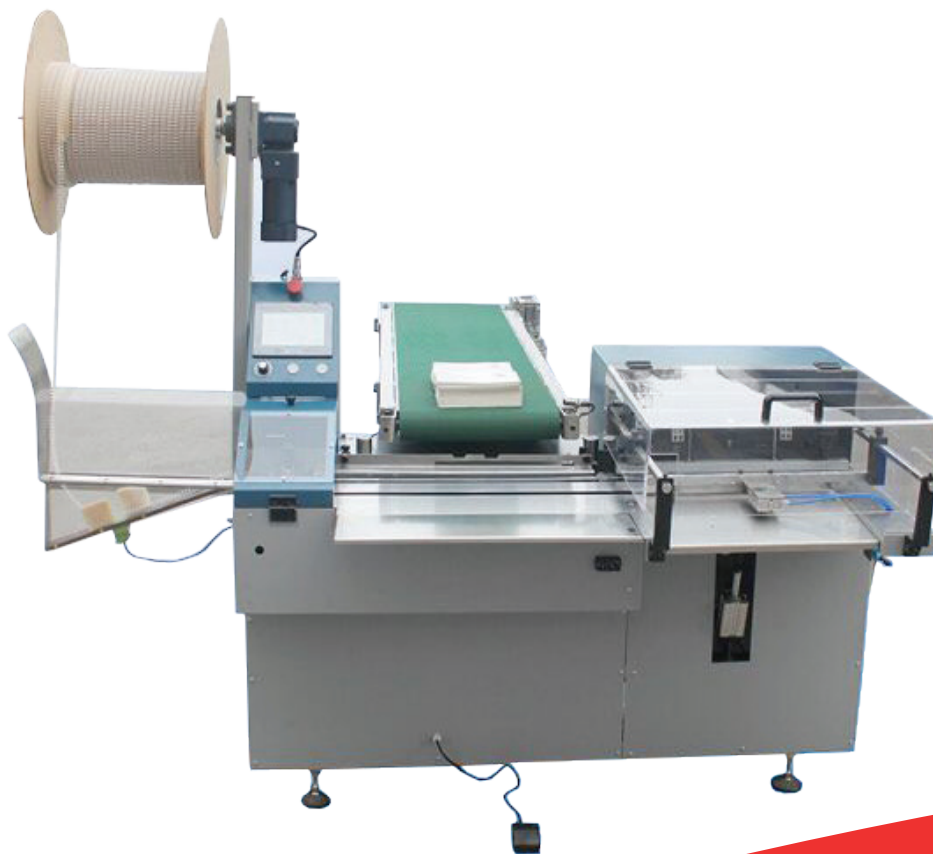

Albyco

A RICOH Company

Albyco CB-420

Semi-automatische wirebindmachine

- De machine wordt veel gebruikt voor het binden van notebooks met wire draadbindruggen, bureaukalenders, wandkalenders, enz. Het systeem bindt van 1/4 " tot 1,25" zonder toepassing van gereedschappen. De machine knipt het draad, transporteert en sluit om het vervolgens het gebonden boek op een uitvoerband laten vallen. De Albyco CB-420 verhoogt de efficiëntie en verlaagt de kosten opmerkelijk.

www.Albyco.com

Specificaties

A RICOH Company

- Eenvoudig in te stellen via touchscreen
- Geen wisseling van gereedschappen. De binddikte is instelbaar van 1/4" tot 1 1/4"
- Het kan worden gebruikt om boeken en kalenders met overhangende omslag in te binden
- Optie voor aanvoersysteem voor kalenderhangers en transportband

Max. bindformaat	420 x 420 mm
Min. bindformaat	70 x 100 mm
Wire binddikte	1/4" - 1 1/4"
Binddikte capaciteit	1,5 mm - 27 mm
Bindsnelheid	600 - 1.100 boeken per uur
Stroomaansluiting	AC230V/1PH/50(60)HZ
Machinengewicht	255 kg
Max draadlengte	380 mm
Persluchtdruk	6-8 bar
Afmetingen	2.220mm x 1.000mm x 1800mm