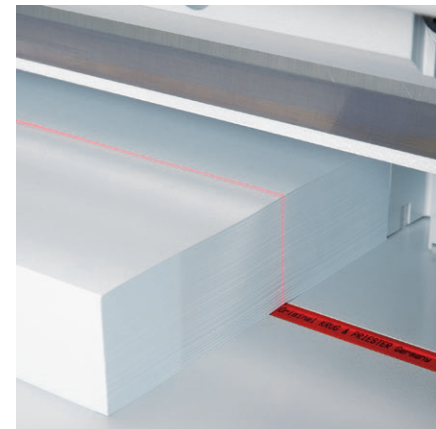

## Ideal 4850 Elektrische stapelsnijder

- De Ideal 4850 elektrische stapelsnijmachine heeft een snijlengte van 475 mm
- Handige elektrische automatische persbalk
- Wordt standaard geleverd met onderstel. Zijtafels optioneel.

# Specificaties

A RICOH Company

De Ideal 4850 elektrische stapelsnijmachine heeft een snijlengte van 475 mm en een handige elektrische automatische persbalk. De stapelsnijmachine is uitgerust met het nieuwe Easy-cut snijsysteem waarmee d.m.v. touchbars het mes bediend wordt, voor gemakkelijk en veilig snijden. De Ideal 4850 is uitgerust met het uitgebreide SCS veiligheidspakket: een elektronisch gecontroleerde beschermkap aan de voorzijde, een transparante beschermkap aan de achterzijde van de machine, een hoofdschakelaar en veiligheidslot met sleutel, elektronische twee-hands-bediening, 24 volts laagspanning machine-aansturing, gepatenteerde Ideal veiligheidsaandrijving van het mes, gekoppeld aan een schijfrem voor een directe messtop, meswisselsysteem met mesafdekking, snijlat kan van buitenaf worden gedraaid en gewisseld. Mesdiepte-instelling vanaf de buitenzijde van de machine. Elektro-mechanische mesaandrijving, snijdt tot 80 mm. Massief stalen meshouder, mesgeleiding van gehard staal. Gepatenteerde snelpersbalk. Precisie zij-aanleg. Een zorgvuldige positionering van de achteraanslag wordt mogelijk gemaakt door de schaalindeling op de spindel in combinatie met de maatverdeling op de zijaanslag. Optische snijlijn met heldere en duurzame LED's. Solide volledig metalen constructie. Wordt standaard geleverd met onderstel.

Snijlengte	475 mm
Inlegdiepte	458 mm
Snijhoogte	80 mm
Minimale snijafstand	30 mm
Stroomverbruik	1420 W
Afmetingen (HxBxD)	1296 x 762 x 1053 mm, met optionele zijtafels 1349 mm breed
Gewicht	225 kg, 234 kg met optionele zijtafels