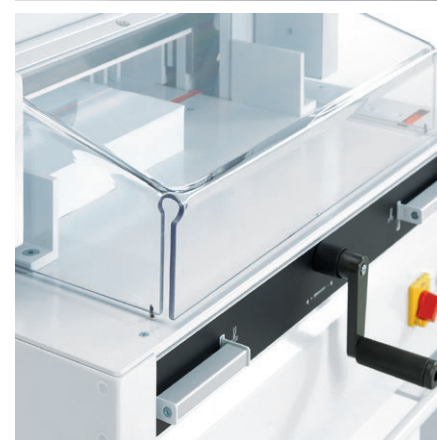

IDEAL

A RICOH Company

Ideal 4815 Elektrische stapelsnijder

- De Ideal 4815 is een elektrische stapelsnijmachine met een snijlengte van 475 mm
- De machine werkt met een handmatige, spindel-aangedreven persbalk

www.Albyco.com

Specificaties

A RICOH Company

De Ideal 4815 elektrische stapelsnijmachine is een snijmachine met een snijlengte van 475 mm. De machine werkt met een handmatige, spindel-aangedreven persbalk. De Ideal 4815 wordt standaard geleverd met onderstel. De Ideal 4815 is uitgerust met het uitgebreide SCS veiligheidspakket: een elektronisch gecontroleerde beschermkap aan de voorzijde, een transparante beschermkap aan de achterzijde van de machine, een hoofdschakelaar en veiligheidsslot met sleutel, elektronische twee-hands-bediening, 24 volts laagspanning machine-aansturing, gepatenteerde Ideal veiligheidsaandrijving van het mes, gekoppeld aan een schijfrem voor een directe messtop, meswisselsysteem met mesafdekking, snijlat kan van buitenaf worden gedraaid en gewisseld. Mesdiepte-instelling vanaf de buitenzijde van de machine.

Elektro-mechanische mesaandrijving, snijdt tot 80 mm. Massief stalen meshouder, mesgeleiding van gehard staal. Gepatenteerde snelpersbalk. Precisie zij-aanleg. Een zorgvuldige positionering van de achteraanslag wordt mogelijk gemaakt door de schaalindeling op de spindel in combinatie met de maatverdeling op de zijaanslag. Optische snijlijn met heldere en duurzame LED's. Solide volledig metalen constructie. Wordt standaard geleverd met onderstel. Optioneel zijn zijtafels leverbaar.

Snijlengte	475 mm
Inlegdiepte	458 mm
Snijhoogte	80 mm
Minimale snijafstand	30 mm
Stroomverbruik	1100 W
Afmetingen (HxBxD)	1410 x 762 x 1053 mm, met optionele zijtafels 1349 mm breed
Gewicht	212 kg, 221 kg met optionele zijtafels