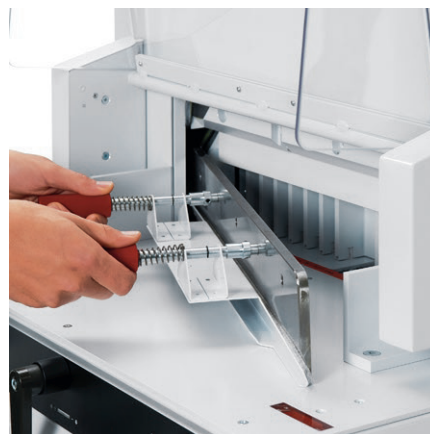

IDEAL

A RICOH Company

Ideal 4815 Elektrische stapelsnijder

- De Ideal 4815 is een elektrische stapelsnijmachine met een snijlengte van 475 mm
- De machine werkt met een handmatige, spindel-aangedreven persbalk

www.Albyco.com

Specificaties

A RICOH Company

De Ideal 4815 elektrische stapelsnijmachine is een snijmachine met een snijlengte van 475 mm. De machine werkt met een handmatige, spindel-aangedreven persbalk. De Ideal 4815 wordt standaard geleverd met onderstel. De Ideal 4815 is uitgerust met het uitgebreide SCS veiligheidspakket: een elektronisch gecontroleerde beschermkap aan de voorzijde, een transparante beschermkap aan de achterzijde van de machine, een hoofdschakelaar en veiligheidsslot met sleutel, elektronische twee-hands-bediening, 24 volts laagspanning machine-aansturing, gepatenteerde Ideal veiligheidsaandrijving van het mes, gekoppeld aan een schijfrem voor een directe messtop, meswisselsysteem met mesafdekking, snijlat kan van buitenaf worden gedraaid en gewisseld. Mesdiepte-instelling vanaf de buitenzijde van de machine.

Elektro-mechanische mesaandrijving, snijdt tot 80 mm. Massief stalen meshouder, mesgeleiding van gehard staal. Gepatenteerde snelpersbalk. Precisie zij-aanleg. Een zorgvuldige positionering van de achteraanslag wordt mogelijk gemaakt door de schaalindeling op de spindel in combinatie met de maatverdeling op de zijaanslag. Optische snijlijn met heldere en duurzame LED's. Solide volledig metalen constructie. Wordt standaard geleverd met onderstel. Optioneel zijn zijtafels leverbaar.

Snijlengte	475 mm
Inlegdiepte	458 mm
Snijhoogte	80 mm
Minimale snijafstand	30 mm
Stroomverbruik	1100 W
Afmetingen (HxBxD)	1410 x 762 x 1053 mm, met optionele zijtafels 1349 mm breed
Gewicht	212 kg, 221 kg met optionele zijtafels