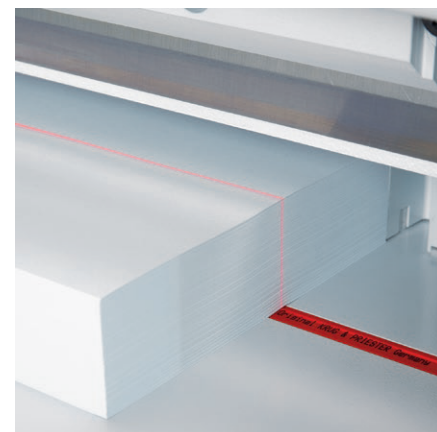

IDEAL

A RICOH Company

Ideal 4815 Elektrische stapelsnijder

- De Ideal 4815 is een elektrische stapelsnijmachine met een snijlengte van 475 mm
- De machine werkt met een handmatige, spindel-aangedreven persbalk

www.Albyco.com

Specificaties

A RICOH Company

De Ideal 4815 elektrische stapelsnijmachine is een snijmachine met een snijlengte van 475 mm. De machine werkt met een handmatige, spindel-aangedreven persbalk. De Ideal 4815 wordt standaard geleverd met onderstel. De Ideal 4815 is uitgerust met het uitgebreide SCS veiligheidspakket: een elektronisch gecontroleerde beschermkap aan de voorzijde, een transparante beschermkap aan de achterzijde van de machine, een hoofdschakelaar en veiligheidsslot met sleutel, elektronische twee-hands-bediening, 24 volts laagspanning machine-aansturing, gepatenteerde Ideal veiligheidsaandrijving van het mes, gekoppeld aan een schijfrem voor een directe messtop, meswisselsysteem met mesafdekking, snijlat kan van buitenaf worden gedraaid en gewisseld. Mesdiepte-instelling vanaf de buitenzijde van de machine.

Elektro-mechanische mesaandrijving, snijdt tot 80 mm. Massief stalen meshouder, mesgeleiding van gehard staal. Gepatenteerde snelpersbalk. Precisie zij-aanleg. Een zorgvuldige positionering van de achteraanslag wordt mogelijk gemaakt door de schaalindeling op de spindel in combinatie met de maatverdeling op de zijaanslag. Optische snijlijn met heldere en duurzame LED's. Solide volledig metalen constructie. Wordt standaard geleverd met onderstel. Optioneel zijn zijtafels leverbaar.

Snijlengte	475 mm
Inlegdiepte	458 mm
Snijhoogte	80 mm
Minimale snijafstand	30 mm
Stroomverbruik	1100 W
Afmetingen (HxBxD)	1410 x 762 x 1053 mm, met optionele zijtafels 1349 mm breed
Gewicht	212 kg, 221 kg met optionele zijtafels