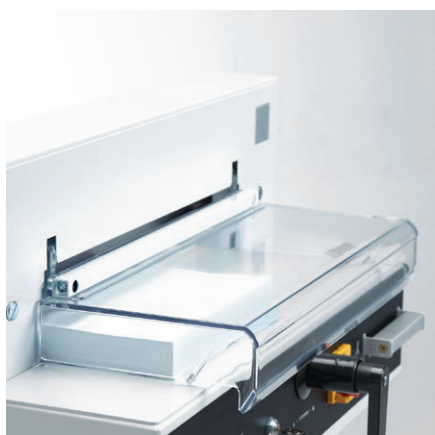

IDEAL

A RICOH Company

Ideal 4315 Elektrische stapelsnijder

- Snijlengte van 430 mm
- Leverbaar als tafelmodel, met onderstel of onderzetkast

www.Albyco.com

Specificaties

A RICOH Company

De **Ideal 4315** is een elektrische stapelsnijmachine met een snijlengte van 430 mm. De machine is uitgerust met het nieuwe Easy-cut snijsysteem waarmee d.m.v. touchbars het mes bediend wordt, voor gemakkelijk en veilig snijden.

De Ideal 4315 is uitgerust met het uitgebreide SCS veiligheidspakket: een elektronisch gecontroleerde beschermkap aan de voorzijde, een transparante beschermkap aan de achterzijde van de machine, een hoofdschakelaar en veiligheidsslot met sleutel, elektronische twee-hands-bediening, 24 volts laagspanning machine-aansturing, gepatenteerde Ideal veiligheidsaandrijving van het mes, gekoppeld aan een schijfrem voor een directe messtop, meswisselsysteem met mesafdekking, snijlat kan van buitenaf worden gedraaid en gewisseld. Mesdiepte-instelling vanaf de buitenzijde van de machine. Elektro-mechanische mesaandrijving, snijdt tot 40 mm. Massief stalen meshouder, mesgeleiding van gehard staal. Gepatenteerde snelpersbalk. Precisie zij-aanleg. Afstandinstelling d.m.v. spindel, de exacte maatverdeling voor de positionering van de achteraanslag is goed leesbaar aangebracht op de voortafel van deze stapelsnijmachine. Optische snijlijn met heldere en duurzame LED's. Solide volledig metalen constructie. Ontworpen als tafelmodel, een onderstel of onderzetkast zijn optioneel leverbaar.

Snijlengte	430 mm
Inlegdiepte	435 mm
Snijhoogte	40 mm
Minimale snijafstand	35 mm
Stroomverbruik	450 W
Afmetingen (HxBxD)	355 x 640 x 870 mm
Hoogte met onderstel	1085 mm
Hoogte met onderzetkast	1080 mm
Gewicht	81 kg
Met onderstel	91 kg
Met onderzetkast	113 kg