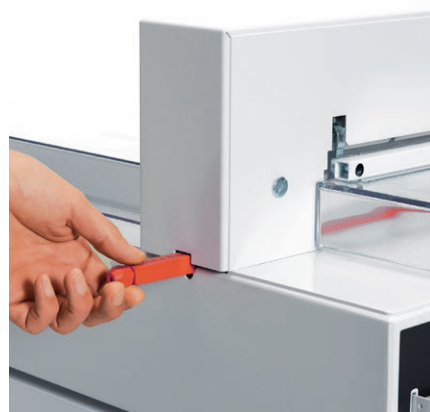

IDEAL

A RICOH Company

Ideal 4315 Elektrische stapelsnijder

- Snijlengte van 430 mm
- Leverbaar als tafelmodel, met onderstel of onderzetkast

www.Albyco.com

Specificaties

A RICOH Company

De **Ideal 4315** is een elektrische stapelsnijmachine met een snijlengte van 430 mm. De machine is uitgerust met het nieuwe Easy-cut snijsysteem waarmee d.m.v. touchbars het mes bediend wordt, voor gemakkelijk en veilig snijden.

De Ideal 4315 is uitgerust met het uitgebreide SCS veiligheidspakket: een elektronisch gecontroleerde beschermkap aan de voorzijde, een transparante beschermkap aan de achterzijde van de machine, een hoofdschakelaar en veiligheidsslot met sleutel, elektronische twee-hands-bediening, 24 volts laagspanning machine-aansturing, gepatenteerde Ideal veiligheidsaandrijving van het mes, gekoppeld aan een schijfrem voor een directe messtop, meswisselsysteem met mesafdekking, snijlat kan van buitenaf worden gedraaid en gewisseld. Mesdiepte-instelling vanaf de buitenzijde van de machine. Elektro-mechanische mesaandrijving, snijdt tot 40 mm. Massief stalen meshouder, mesgeleiding van gehard staal. Gepatenteerde snelpersbalk. Precisie zij-aanleg. Afstandinstelling d.m.v. spindel, de exacte maatverdeling voor de positionering van de achteraanslag is goed leesbaar aangebracht op de voortafel van deze stapelsnijmachine. Optische snijlijn met heldere en duurzame LED's. Solide volledig metalen constructie. Ontworpen als tafelmodel, een onderstel of onderzetkast zijn optioneel leverbaar.

Snijlengte	430 mm
Inlegdiepte	435 mm
Snijhoogte	40 mm
Minimale snijafstand	35 mm
Stroomverbruik	450 W
Afmetingen (HxBxD)	355 x 640 x 870 mm
Hoogte met onderstel	1085 mm
Hoogte met onderzetkast	1080 mm
Gewicht	81 kg
Met onderstel	91 kg
Met onderzetkast	113 kg