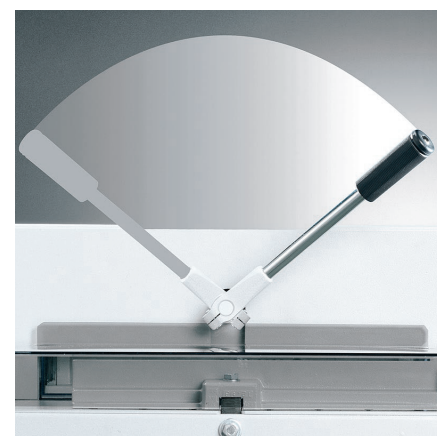

IDEAL

A RICOH Company

Ideal 4315 Elektrische stapelsnijder

- Snijlengte van 430 mm
- Leverbaar als tafelmodel, met onderstel of onderzetkast

www.Albyco.com

Specificaties

A RICOH Company

De **Ideal 4315** is een elektrische stapelsnijmachine met een snijlengte van 430 mm. De machine is uitgerust met het nieuwe Easy-cut snijsysteem waarmee d.m.v. touchbars het mes bediend wordt, voor gemakkelijk en veilig snijden.

De Ideal 4315 is uitgerust met het uitgebreide SCS veiligheidspakket: een elektronisch gecontroleerde beschermkap aan de voorzijde, een transparante beschermkap aan de achterzijde van de machine, een hoofdschakelaar en veiligheidsslot met sleutel, elektronische twee-hands-bediening, 24 volts laagspanning machine-aansturing, gepatenteerde Ideal veiligheidsaandrijving van het mes, gekoppeld aan een schijfrem voor een directe messtop, meswisselsysteem met mesafdekking, snijlat kan van buitenaf worden gedraaid en gewisseld. Mesdiepte-instelling vanaf de buitenzijde van de machine. Elektro-mechanische mesaandrijving, snijdt tot 40 mm. Massief stalen meshouder, mesgeleiding van gehard staal. Gepatenteerde snelpersbalk. Precisie zij-aanleg. Afstandinstelling d.m.v. spindel, de exacte maatverdeling voor de positionering van de achteraanslag is goed leesbaar aangebracht op de voortafel van deze stapelsnijmachine. Optische snijlijn met heldere en duurzame LED's. Solide volledig metalen constructie. Ontworpen als tafelmodel, een onderstel of onderzetkast zijn optioneel leverbaar.

Snijlengte	430 mm
Inlegdiepte	435 mm
Snijhoogte	40 mm
Minimale snijafstand	35 mm
Stroomverbruik	450 W
Afmetingen (HxBxD)	355 x 640 x 870 mm
Hoogte met onderstel	1085 mm
Hoogte met onderzetkast	1080 mm
Gewicht	81 kg
Met onderstel	91 kg
Met onderzetkast	113 kg