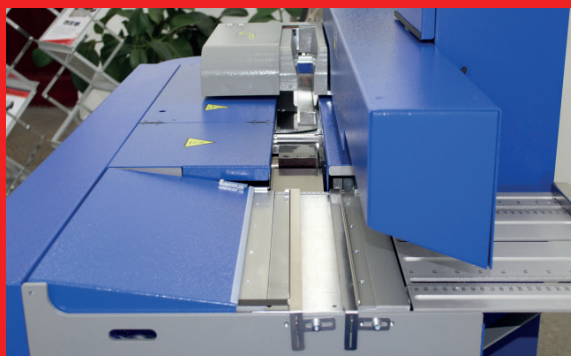

Betrouwbaarheid - Minder downtime

- Robuust en zwaar belastbaar
- Virtual Network Computing - laat engineering op afstand toe en verbetert prestaties