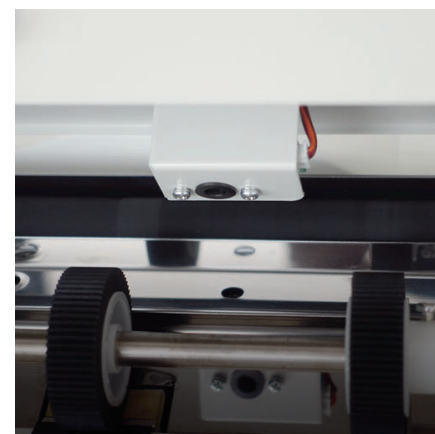

IDEAL

A RICOH Company

Ideal 8345 Automatische A3-vouwmachine

Automatische bediening voor het verhogen van de snelheid en veelzijdigheid, voor papierformaten tot A3. Met variabele snelheid, touchscreen, en vouwformaat geheugenfunctie. Optioneel zijn accessoires beschikbaar voor o.a. perforeren en rillen.

www.Albyco.com

Specificaties

A RICOH Company

Ideal 8345 A3-vouwmachine

De snelste vouwmachine in zijn klasse! Gemakkelijk in gebruik door middel van een touchscreen. Alle instellingen van de vouwmachine zijn snel en gemakkelijk in te voeren. Selectie van zes verschillende vouwen met automatische instelling (vouwinstellingen worden elektrisch benaderd). Automatische herkenning voor zes DIN-formaten (A3, B4, A4, B5, A5, B6). Geheugenfunctie voor 36 automatische vouwposities die door een druk op de knop oproepbaar zijn (6 vouwtypes x 6 papierformaten). Vouwsnelheid is variabel in te stellen. Vouwprestaties 1.800-14.400 vellen/ uur (met enkele vouw A4). Neerklapbare papier aanvoertafel met verstelbare zijgeleiders voor maximaal 500 vellen papier.

Twee extra zijsteunen met geleiderollen voor grote papierformaten. Papier invoersysteem met drie rubberen rollers. Papier uitwerpsysteem met 3-voudig verstelbare rollen. Totaalteller of vooraf ingestelde teller. Indien gewenst kan een proefvouw geselecteerd worden voor een test vooraf op beide zijden van het papier. Automatische uitschakeling bij het openklappen van de beweegbare delen. Automatische schakelaar met optische en akoestisch signaal. Automatische fout- en papierstoringsmelding met gedetailleerde beschrijving op het touchscreen. Vouwwalzen met snel ontgrendeling vergemakkelijkt regelmatig onderhoud en reiniging. Afmetingen in gesloten stand (H x B x D): 480 x 650 x 545 mm. Afmeting in gebruiksstand (H x B x D): 510 x 1.020 x 545mm.