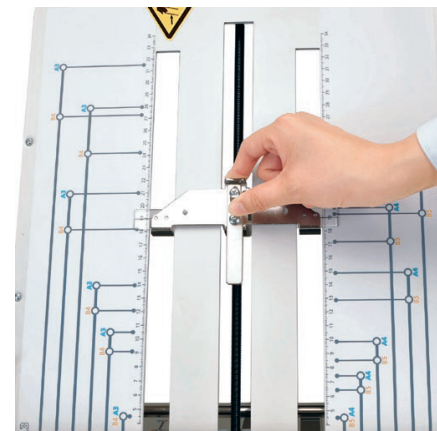

- Manuele instellingen door middel van twee vergrendelbare aanlegpunten.
- Afstelschroeven voor de fijnafstelling van de vouwtassen.
- Voor formaten van B7 tot A3 (of minimum papierformaat 91 x 128 mm, maximaal papierformaat 297 x 420 mm).
- Papiergewichten: 50-140 g/m² (tot 210 g/m² voor enkele vouw).
- Hoge snelheid tussen 2.400 - 14.400 vellen per uur. (Met enkele vouw A4).
- Diverse vouwsnelheden instelbaar.
- Vier verschillende vouwinstellingen naar wens in te stellen.
- „Standard mode“ - 2.400 / 6.000 / 10.800 vellen / uur.
- „Geluidsvermindering-mode“ voor een lager geluidsniveau tijdens het vouwproces - 3.600 vellen / uur.
- „Dik papier mode“ om het vouwen van zwaarder papier te optimaliseren – 3600 vellen/uur.
- „Quick mode“ - 14.400 vellen / uur.
- Neerklapbare papieraanvoer-tafel met 2 verstelbare zijgeleiders voor maximaal 500 vel papier.

Twee extra zijsteunen met rollers voor grote papierformaten. Automatische drie-roller papier invoersysteem. Elektrisch papier doorvoersysteem en drie handmatig instelbare rollen voor het uitwerpen van het papier. Eenvoudige bediening via een gebruiksvriendelijk digitaal bedieningspaneel met pictogrammen. Digitale display met vier cijferig telwerk (totaalteller of vooraf ingestelde teller). Indien gewenst kan een proefvouw geselecteerd worden voor een test vooraf. Automatische stop als het vouwen is voltooid. Automatische uitschakeling met optisch- en geluidsignaal. Automatisch waarschuwen voor fouten en papierstoring. Vouwwalsen met snel ontgrendeling vergemakkelijkt regelmatig onderhoud en reiniging.

- Afmeting in gesloten stand (H x B x D): 520 x 670 x 520 mm, kleur: lichtgrijs.

Snelheid	tot 14.400 vel per uur
Papiergewichten	50-210 g/m ²
Capaciteit papierbak	500 vel
Netvoeding	230 V / 50 Hz
Gewicht	27 kg
Afmetingen	H 610 x B 1020 x D 520 mm