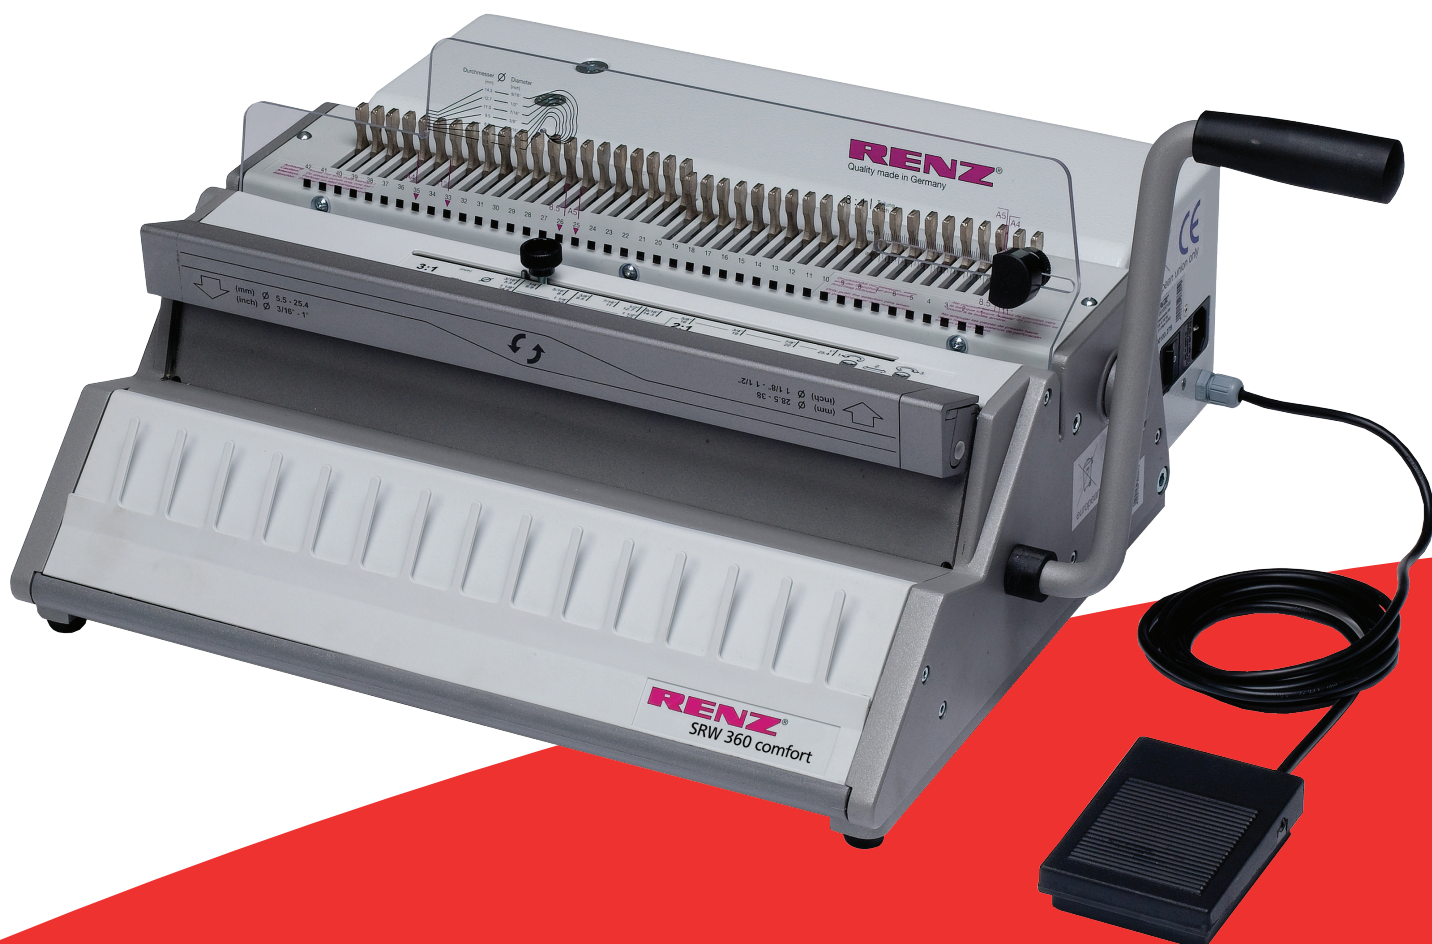

# RENZ®

A RICOH Company

## Renz SRW 360 ComfortPlus 3:1 Wirebindmachine

- Elektrisch pons/bindsysteem voor wire draadruigen
- Uitschakelbare ponsmessen
- Open pons- en sluitsysteem voor documenten langer dan A4.

[www.Albyco.com](http://www.Albyco.com)

## Renz SRW 360 ComfortPlus 3:1

Elektrisch pons/bindsysteem voor wire draadruigen met uitschakelbare ponsmessen.

Open pons- en sluitsysteem voor documenten langer dan A4.

- Ponst 3:1 tot 22 vel, bindt tot 120 vel
- Vierkante ponsgaten, alle ponsmessen uitschakelbaar
- Het sluitmechanisme is geschikt voor draadbindruggen tot 250 vel
- Makkelijk en snel aanpassen van papierformaten A4, A5 en A3
- Degelijke constructie, compact design