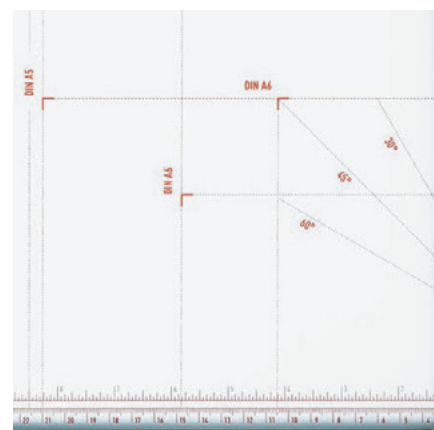

Ideal is een merk van het Duitse Krug & Priester. Het produceert papierversnipperaars, bordscharen en papiersnijmachines (o.a. stapelsnijders) die wereldwijd worden toegepast.

Alle machines van Ideal onderscheiden zich door een zeer goede kwaliteit. Daarnaast is het leveringspakket ongekend breed!

Bekijk online ons aanbod Ideal papierversnietigers en shredders, rolsnijders, bordscharen en Ideal snijmachines.

Ref: IDEAL1110/03/22/NL

Albyco Nederland B.V.
Elschot 2
NL-4905 AZ Oosterhout

Tel.: +31 162 486286
sales@albyco.com
www.albyco.com