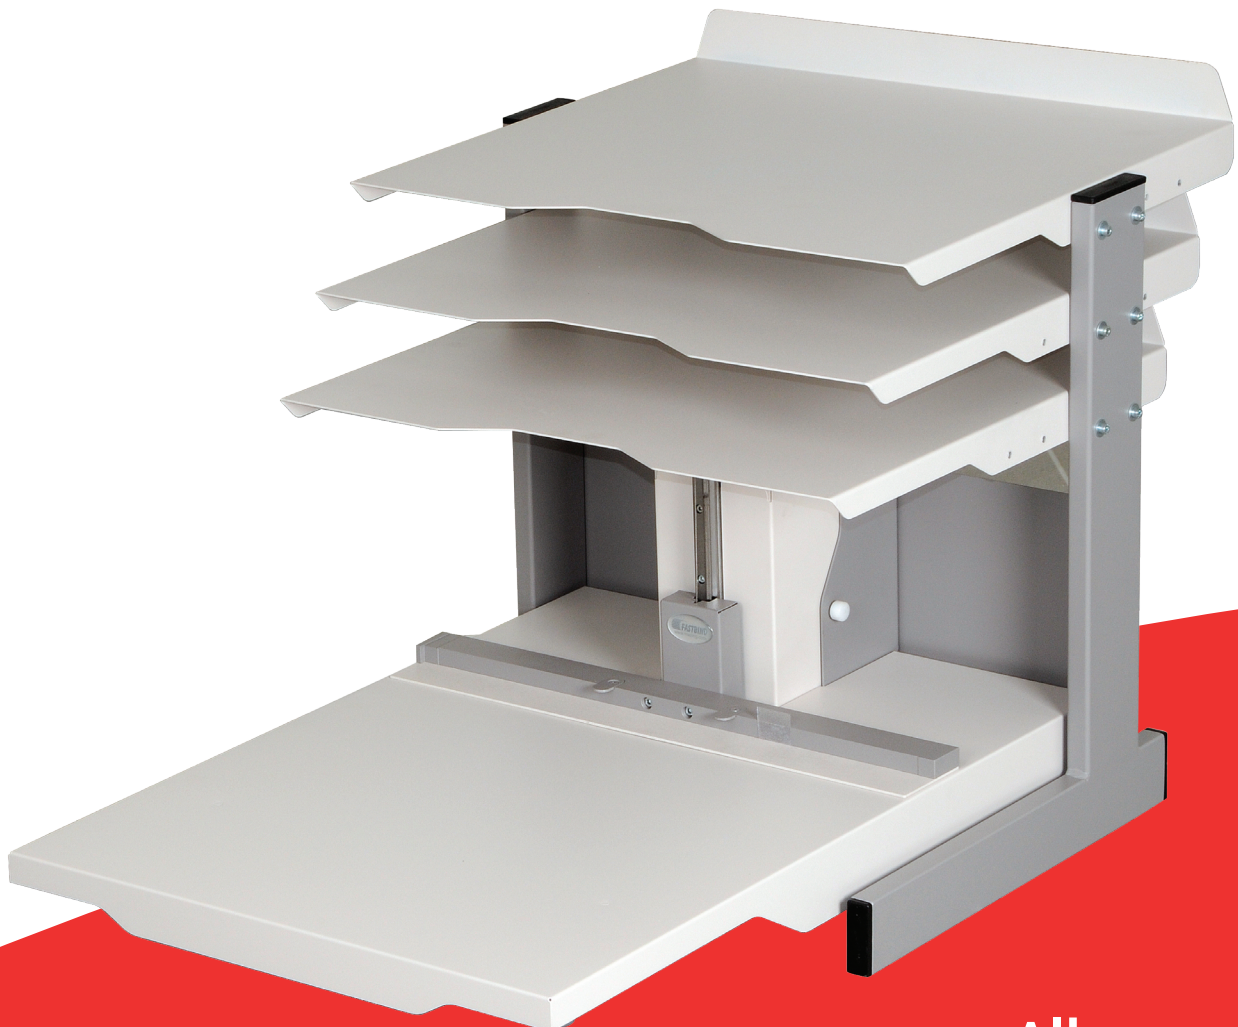

FASTBIND

A RICOH Company

Fastbind Fotomount F46e

**MONTAGE/INBINDSYSTEEM VOOR
LAYFLAT FOTOALBUMS**

De Fastbind FotoMount F46e is een professioneel fotoboek montagesysteem voor het creëren van luxe, premium kwaliteit fotoalbums met doorlopende pagina's.

www.Albyco.com

Specificaties

A RICOH Company

Fastbind Fotomount F46E

De Fastbind FotoMount F46e is de grotere, elektrische variant van de FotoMount F32.

Het is een fotoboek montagesysteem, voorzien van een mountinglift. Hiermee kunnen gerilde fotoprints gemonteerd worden tot boekblok. Vervolgens kan dit boekblok worden voorzien van een gepersonaliseerde hardcover.

Deze hardcovers worden bij voorkeur vervaardigd met een Fastbind Casematic. Het Fastbind FotoMount-systeem is geschikt voor zowel digitale prints als chemisch ontwikkeld fotopapier.

Fotoalbums, gebonden met het Fastbind FotoMount-systeem openen volkomen vlak, 180°. Het systeem kent een maximale binddikte van 80 mm, oftewel 110 gemonteerde pagina's.