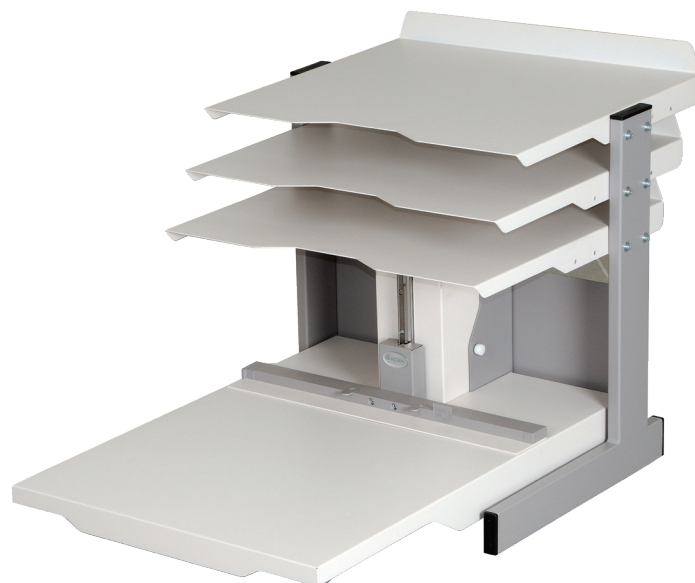

Fastbind biedt complete en professionele afwerkingsoplossingen voor gepersonaliseerde on-demand boekenproductie en winstgevende korte runs.

Bindmethoden voor het binden van boeken kunnen elk worden aangevuld met waardevolle, elegante hard- of softcovers op maat, met een uniek ontwerp.

Fastbind betekent hoge kwaliteit binnen het bereik van iedereen en produceert allerhande formaten, diktes en hoezen, ongeacht welk type printer of papier wordt gebruikt.

Ontwerp en specificaties kunnen zonder voorafgaande kennisgeving worden gewijzigd.

Albyco Nederland B.V.
Elschot 2
NL-4905 AZ Oosterhout

Tel.: +31 162 486286
sales@albyco.com
www.albyco.com