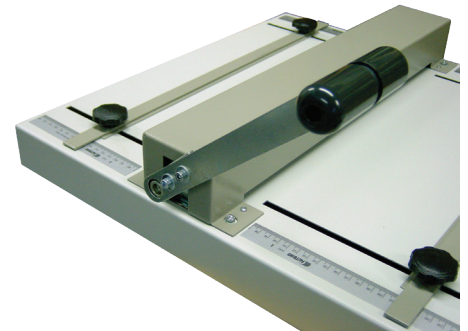

FASTBIND

A RICOH Company

Fastbind C-400

RILMACHINE

- De Fastbind C-400 is een handmatig rilsysteem speciaal ontwikkeld voor de Fastbind softcover bindsystemen.

www.Albyco.com

Specificaties

A RICOH Company

De **Fastbind C-400** rilmachine is een universeel handmatig rilsysteem. De machine is speciaal ontwikkeld voor de Fastbind softcover bindsystemen.

Het is een praktische oplossing voor het nauwkeurig plaatsen van 4 rillen. Ideaal voor softcovers.

Maximaal rillengte 40 cm, max. papierdikte 400 g/m².

Fastbind biedt complete en professionele afwerkingsoplossingen voor gepersonaliseerde on-demand boekenproductie en winstgevende korte runs.

Drie bindmethoden voor het binden van boeken kunnen elk worden aangevuld met waardevolle, elegante harde covers op maat, met een uniek ontwerp.