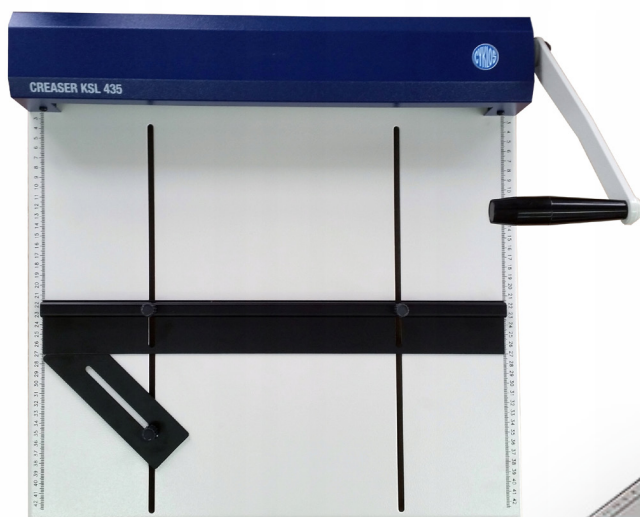

A RICOH Company

Cyklos KSL 435

RILMACHINE

Handmatig

- De Cyklos KSL 435 rilt alle soorten karton en geplastificeerde documenten tot een lengte van 435 mm

www.Albyco.com

Specificaties

A RICOH Company

Cyklos KSL 435

Rillengte	Tot 435 mm
Materiaaldikten	80-400 g/m ²
Instelbare rilhoek	0-90°
Rilbreedtes	0,8, 1,0, 1,5, 1,8 mm
Afmeting	505 x 505 x 95 mm
Gewicht	13,5 kg

De **Cyklos KSL-435** is een eenvoudig bruikbare rilmachine met een werkbreedte van 435 mm voor karton en geplastificeerde of gelamineerde documenten.

Geschikt voor zowel drukwerk als printwerk. Stevige metalen constructie, geschikt voor kleine en middelgrote opdrachten.

Twee rilbreedtes, twee stelschroeven voor nauwkeurig instellen, ook geschikt voor het rillen van 45°. Optimale kartondikte 400 g/m². 4 rilbreedtes.