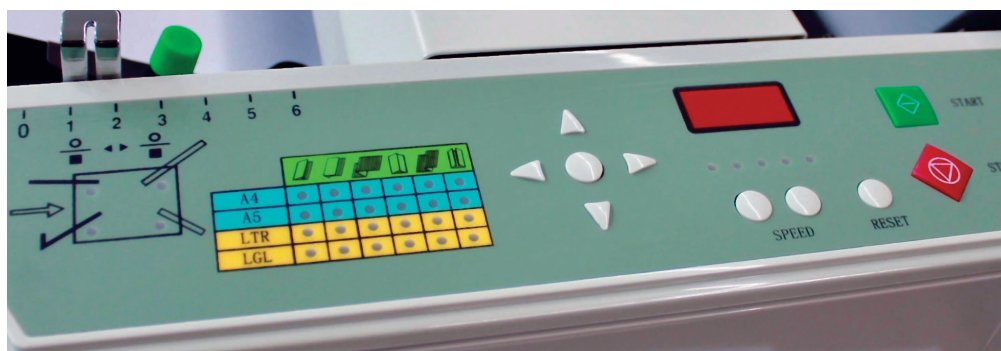

Albyco

A RICOH Company

Albyco PF-330 volautomatische vouwmachine

- De volautomatische vouwmachine Albyco PF-330 vouwt alle standaard vouwsoorten: enkele vouw, dubbel, parallel-vouw, wikkelvouw, Z-vouw, drieluik.

www.Albyco.com

Specificaties

A RICOH Company

De volautomatische vouwmaschine Albyco PF-330 vouwt op een snelheid van 4.200 tot 7.800 vellen per uur. De machine is geschikt voor vouwen tot formaat A3.

Automatische instellingen voor A4: enkele vouw, dubbel parallel-vouw, wikkelvouw, Z-vouw, drieluik. De Albyco PF-330 vouwmaschine kent een supereenvoudige bediening. De machine is ook geschikt voor papierformaten tot A3 297(br) x 420(l)mm, echter dan vervallen automatische functies.

Papierinvoersysteem	Frictie met 3 rollers, verstelbare papierseparator
Voorgeprogrammeerde vouwtypen	Enkele vouw, dubbel parallel-vouw, wikkelvouw, Z-vouw, drieluik.
Snelheid	5 stappen, 4.200 tot 7.800 vellen per uur (enkele vouw)
Minimale papiergrootte	128 x 182 mm (B6)
Maximale papiergrootte	297 x 420 (A3)
Capaciteit invoertafel	400 vel 80 grams papier
Teller	4-cijfers
Geheugen	4 voor A3-jobs
Papieruitvoer	Met uitvoerband, voor nauwkeurige opstapeling van grote aantallen
Geheugen	4 manueel aanpasbare A3 vouwtypen
Papiergewicht	46 tot 160/m ² (160/m ² uitsluitend enkele vouw)
Scheefcorrectie	Standaard
Sensoren, veiligheidsvoorzieningen	Invoertafel leeg, uitvoerband vol, paperjam. Machine stopt wanneer afdekkap wordt geopend
Stroomverbruik	75 W
Afmetingen (BxDxH)	920 x 490 x 525mm
Gewicht	32 kg