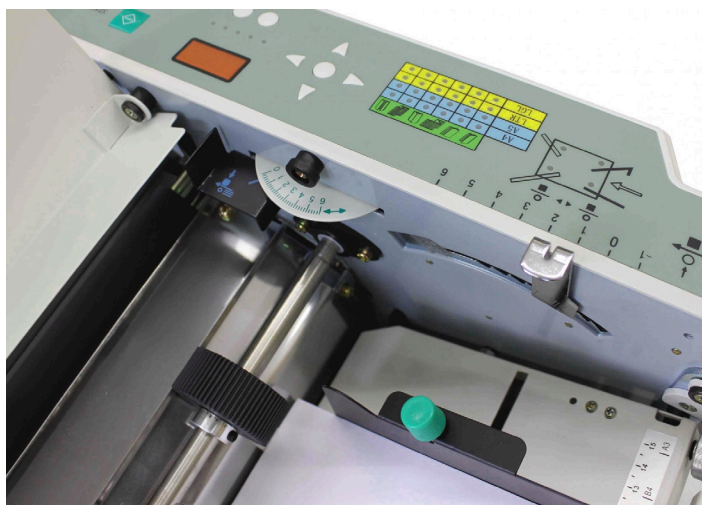

Albyco

A RICOH Company

Albyco PF-330 volautomatische vouwmachine

- De volautomatische vouwmachine Albyco PF-330 vouwt alle standaard vouwsoorten: enkele vouw, dubbel, parallel-vouw, wikkelvouw, Z-vouw, drieluik.

www.Albyco.com

Specificaties

A RICOH Company

De volautomatische vouwmaschine Albyco PF-330 vouwt op een snelheid van 4.200 tot 7.800 vellen per uur. De machine is geschikt voor vouwen tot formaat A3.

Automatische instellingen voor A4: enkele vouw, dubbel parallel-vouw, wikkelvouw, Z-vouw, drieluik. De Albyco PF-330 vouwmaschine kent een supereenvoudige bediening. De machine is ook geschikt voor papierformaten tot A3 297(br) x 420(l)mm, echter dan vervallen automatische functies.

Papierinvoersysteem	Frictie met 3 rollers, verstelbare papierseparator
Voorgeprogrammeerde vouwtypen	Enkele vouw, dubbel parallel-vouw, wikkelvouw, Z-vouw, drieluik.
Snelheid	5 stappen, 4.200 tot 7.800 vellen per uur (enkele vouw)
Minimale papiergrootte	128 x 182 mm (B6)
Maximale papiergrootte	297 x 420 (A3)
Capaciteit invoertafel	400 vel 80 grams papier
Teller	4-cijfers
Geheugen	4 voor A3-jobs
Papieruitvoer	Met uitvoerband, voor nauwkeurige opstapeling van grote aantallen
Geheugen	4 manueel aanpasbare A3 vouwtypen
Papiergewicht	46 tot 160/m ² (160/m ² uitsluitend enkele vouw)
Scheefcorrectie	Standaard
Sensoren, veiligheidsvoorzieningen	Invoertafel leeg, uitvoerband vol, paperjam. Machine stopt wanneer afdekkap wordt geopend
Stroomverbruik	75 W
Afmetingen (BxDxH)	920 x 490 x 525mm
Gewicht	32 kg