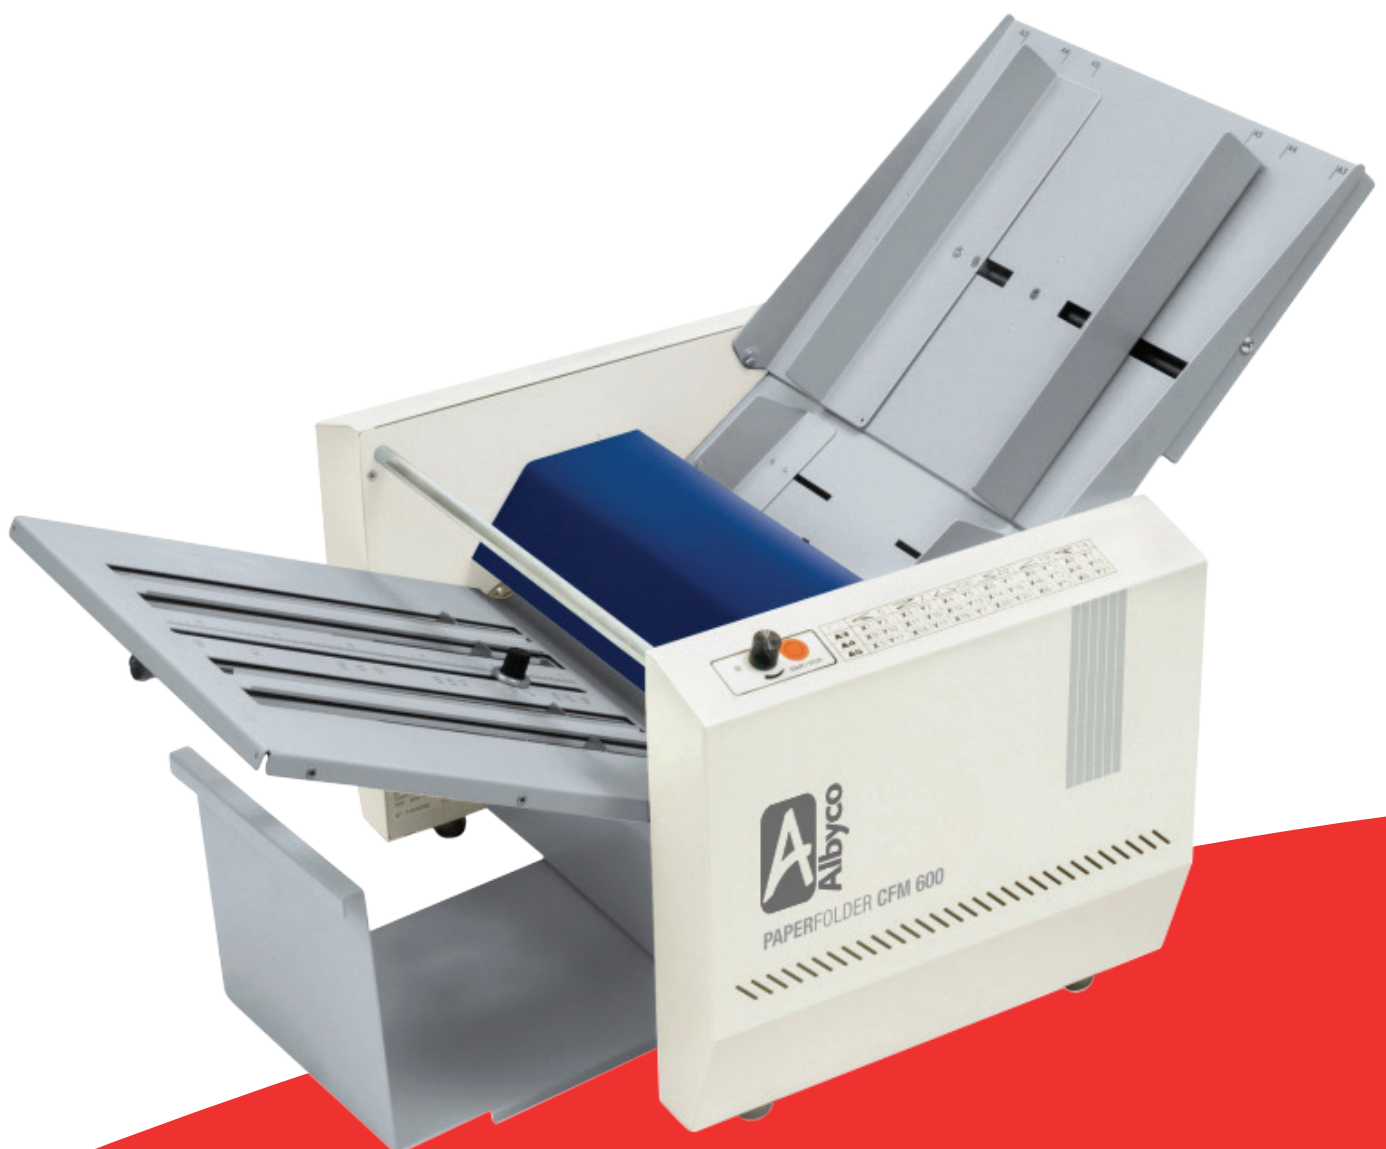

Albyco

A RICOH Company

Albyco CFM600 A3 Vouwmachine

- Eenvoudige vouwmachine voor de verwerking van papier tot formaat A3
- Makkelijk in te stellen oplossing voor het vouwen in 6 vouwtypen

www.Albyco.com

Specificaties

A RICOH Company

De Albyco CFM600 is een degelijke frictie vouwmaschine voor het vouwen van vellen tot formaat A3. Het systeem is uitgevoerd met een automatische papierinvoer tot 300 vel.

Door de twee vouwtassen is de machine geschikt voor elke standaard-vouw, dubbel-, parallel-, drieluik-, Z-vouw enz. Geschikt voor alle papierformaten tussen A5 en A3.

De symmetrische papierinvoerinstelling, gekoppeld aan een instelbare vouwhoek-instelling, staat garant voor een perfecte punt-op-punt-vouw. De uitvoergeleiding en opvangtray zorgen voor een eenvoudige opstapeling van gevouwen documenten.

Vouwtypen	Enkel, parallel, drieluik-, venster, Z-vouw, dubbel parallel
Auto-stop	Ja
Regelbare snelheid	Variabel, tot 7.200 vellen per uur
Papiergewicht	80-160 gr/m ²
Invoercapaciteit	300 vel gr/m ²
Gewicht	23 kg